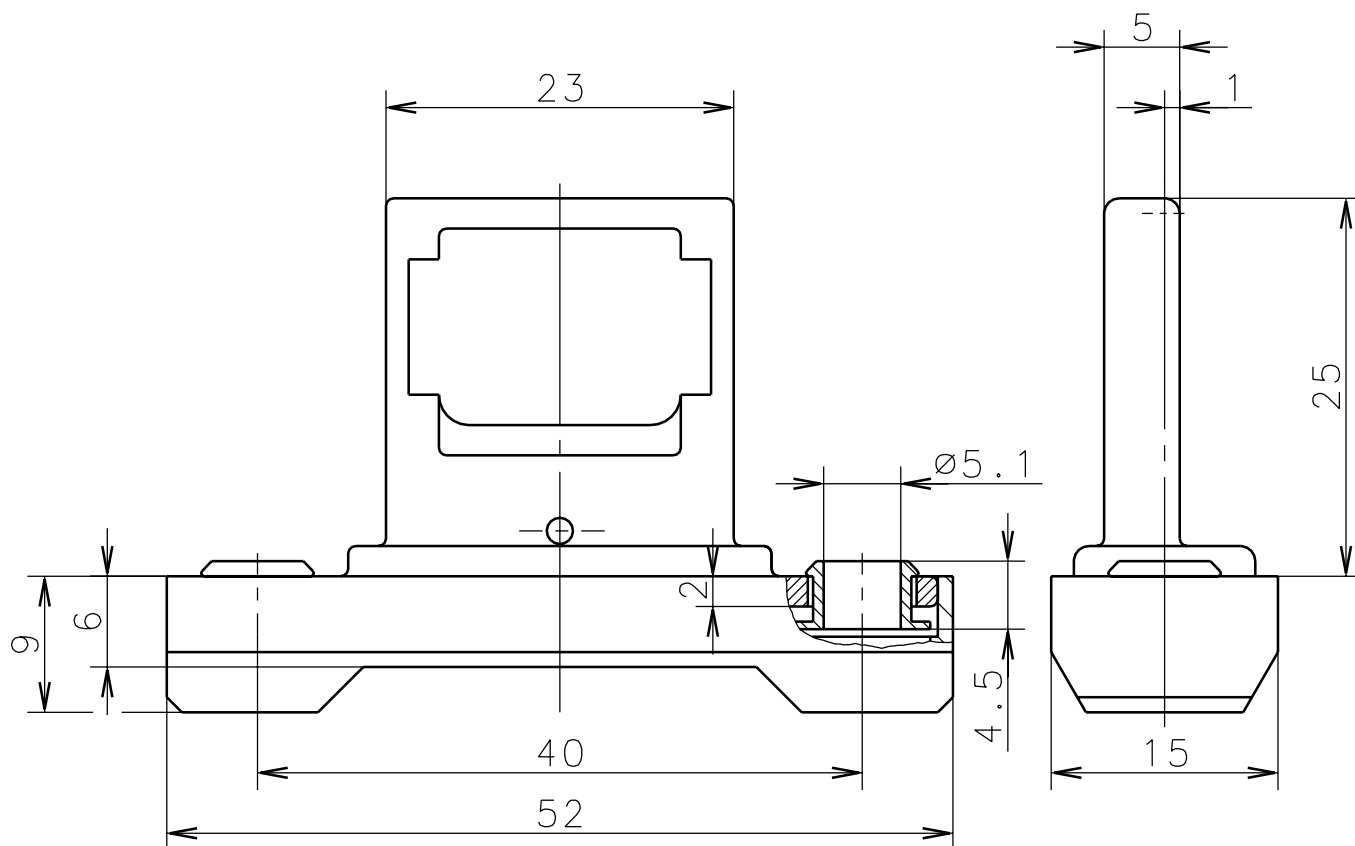

# Technical data sheet

SK-Bet.kpl.

391.145.1914

Schutzvermerk nach DIN 34 beachten  
Copyright reserved

05.11.01

Material: G-metal